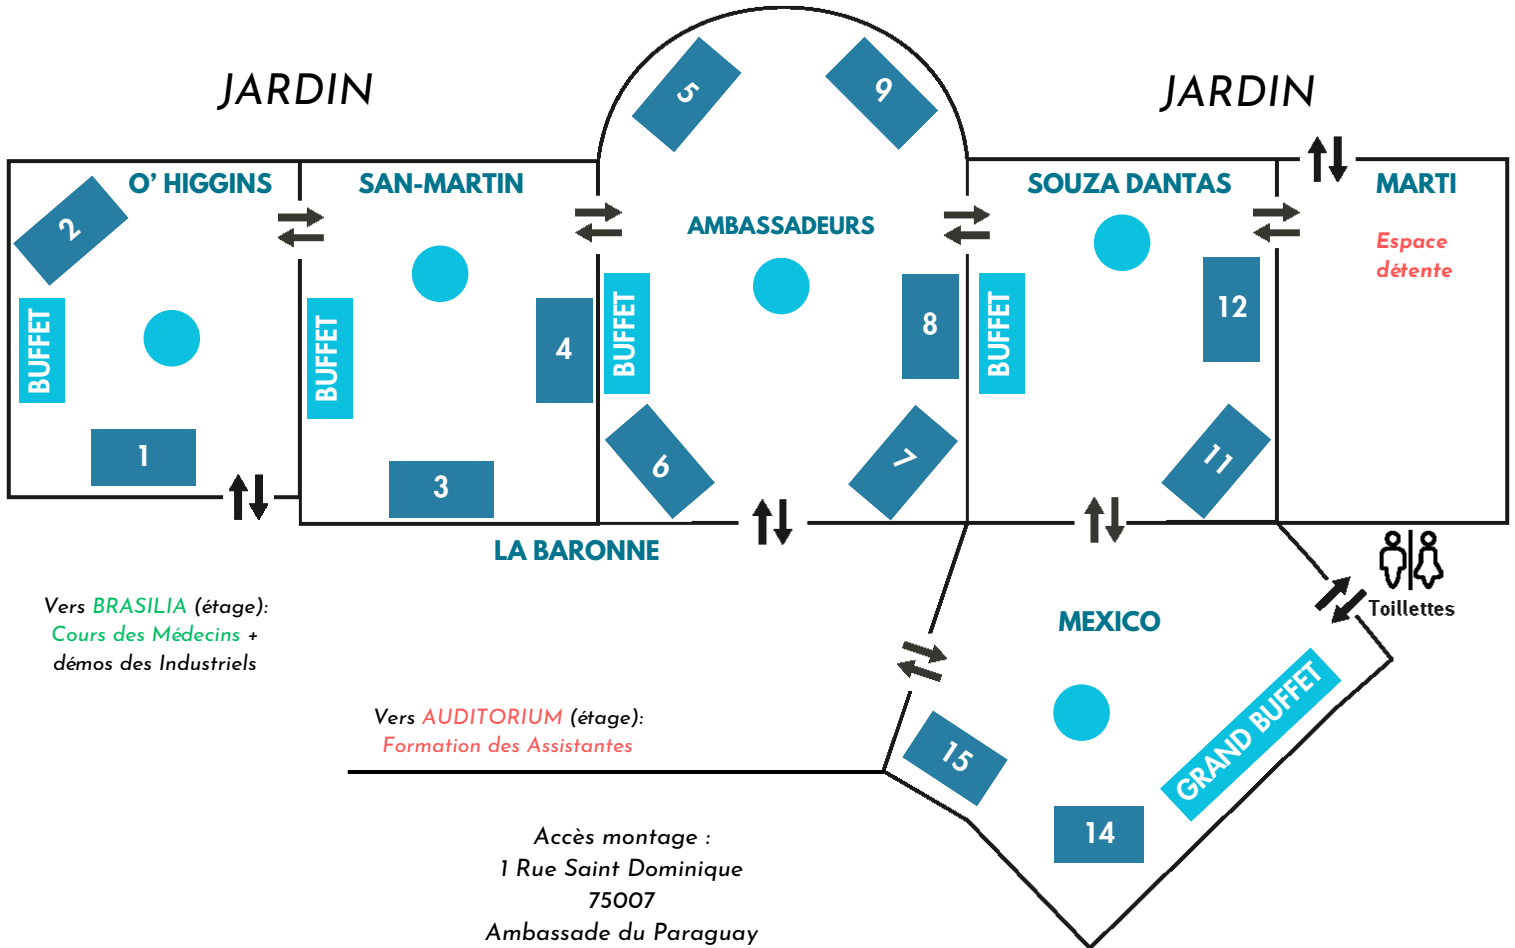

SAMEDI 8 NOVEMBRE 2025

PARIS, Maison de l'Amérique Latine

PLAN D'EXPOSITION

Stands par ordre numérique

N°	SOCIÉTÉS
1	BIODERMA
2	SILHOUET-TONE
3	ENDROMED
4	CANDELA MEDICAL
5	CUTERA France
6	CELLIANCE / QUANTA
7	SERIDERM
8	ADERMA
9	AVENE
11	FRITSCH MEDICAL
12	DELEO
14	TECHNILASE
15	XDERMA

Stands par ordre alphabétique

N°	SOCIÉTÉS
8	ADERMA
9	AVENE
1	BIODERMA
4	CANDELA MEDICAL
6	CELLIANCE / QUANTA
5	CUTERA France
3	ENDROMED
11	FRITSCH MEDICAL
7	SERIDERM
2	SILHOUET-TONE
14	TECHNILASE
15	XDERMA
12	DELEO